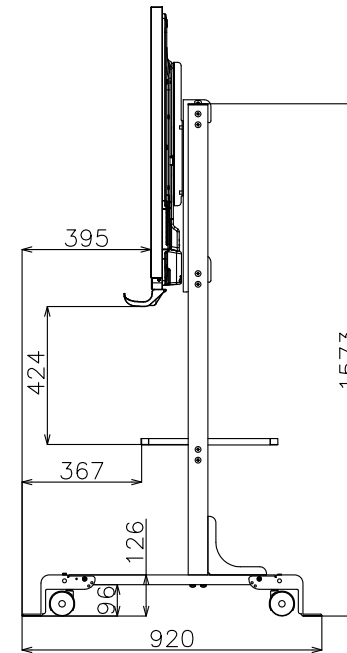

A-A断面（棚板部）

本組合せはフロースタンド取付金具（#PNC6AGL）が必要です。
 PN-ZS608とPN-ZS70Pは色違い品です。
 ・PN-ZS608：ブラック
 ・PN-ZS70P：ダークグレーシルバー

フロースタンド
 （PN-C603C取付時）
 PN-ZS608/ZS70P
 外観図