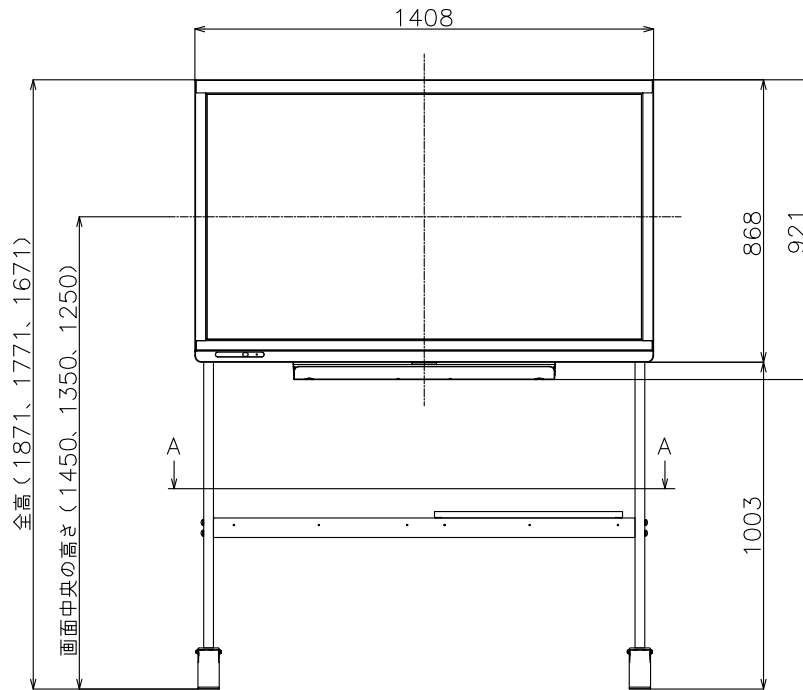

A-A断面（棚板部）

本組合せはフロースタンド取付金具（#PNC6AGL）が必要です。
 PN-ZS608とPN-ZS70Pは色違い品です。
 ・PN-ZS608：ブラック
 ・PN-ZS70P：ダークグレーシルバー

フロースタンド
 （PN-C603C取付時）
 PN-ZS608/ZS70P
 外観図