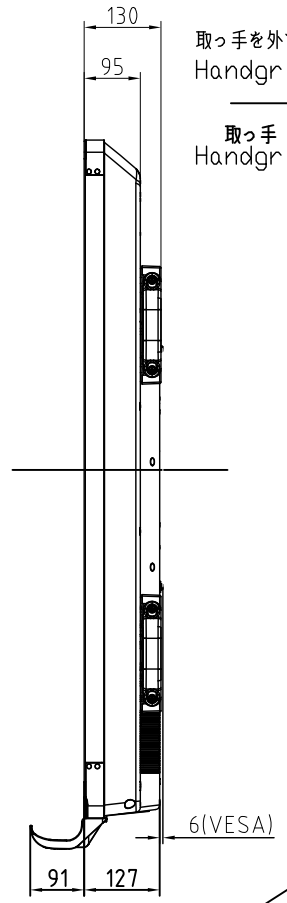

PN-C805B/PN-80SC5

寸法図

Dimensional Drawings WITH PEN_TRAY

質量	約	
Weight	Approx	79 kg

単位 : mm
Unit : mm