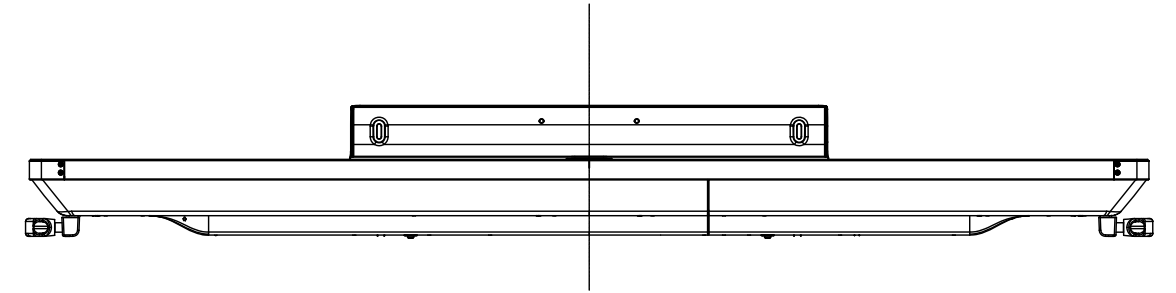

PN-C805B/PN-80SC5

寸法図

Dimensional Drawings WITH PEN_TRAY

質量	約	
Weight	Approx	79 kg

単位 : mm
Unit : mm