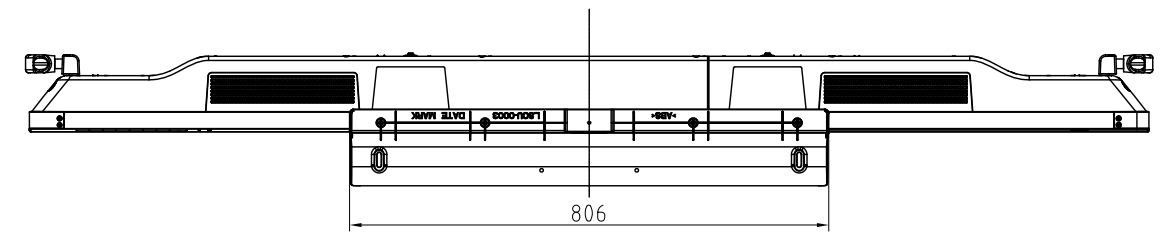

PN-C805B/PN-80SC5

寸法図

Dimensional Drawings WITH PEN_TRAY

質量	約	
Weight	Approx	79 kg

単位 : mm
Unit : mm