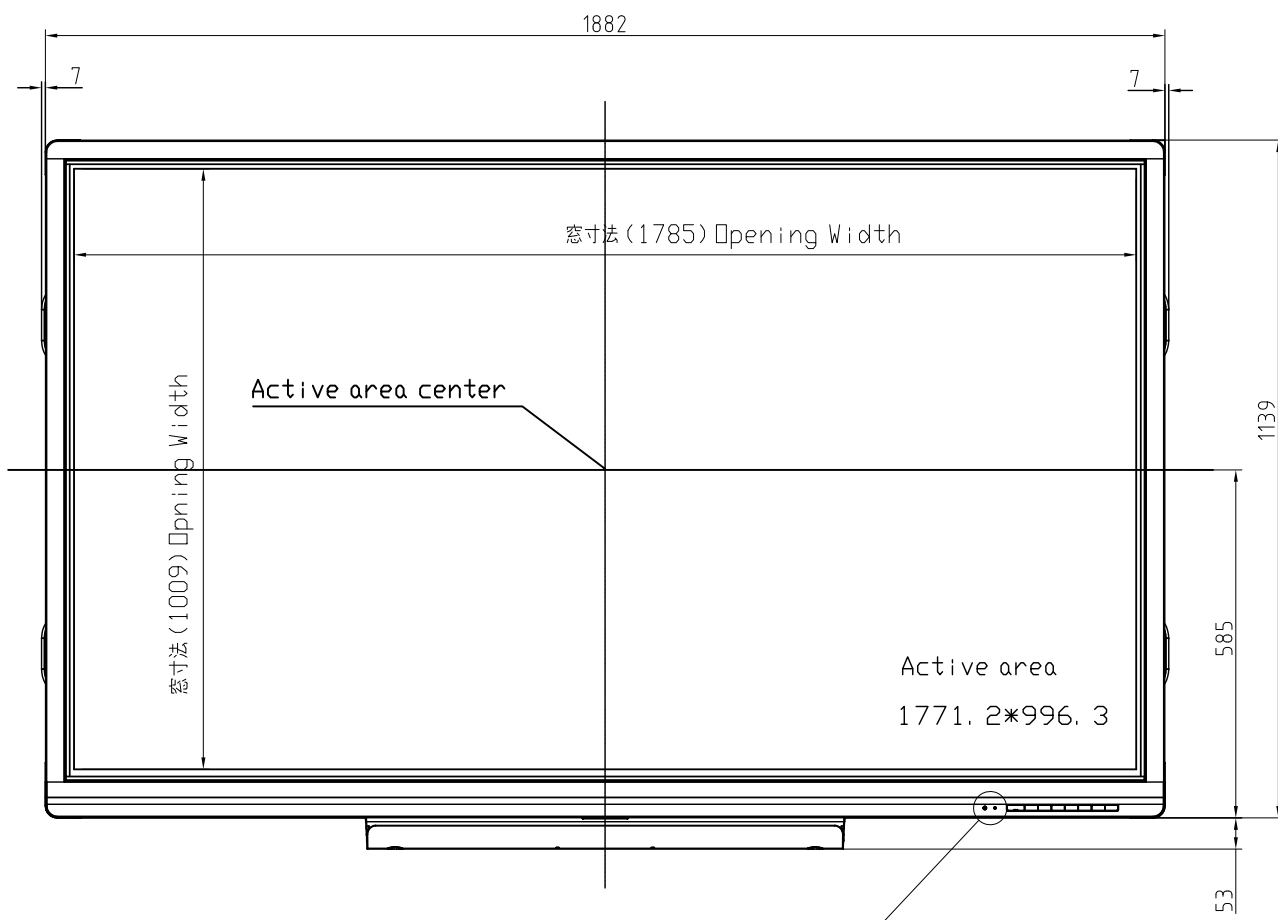

PN-C805B/PN-80SC5

寸法図

Dimensional Drawings WITH PEN_TRAY

質量	約	
Weight	Approx	79 kg

単位 : mm
Unit : mm