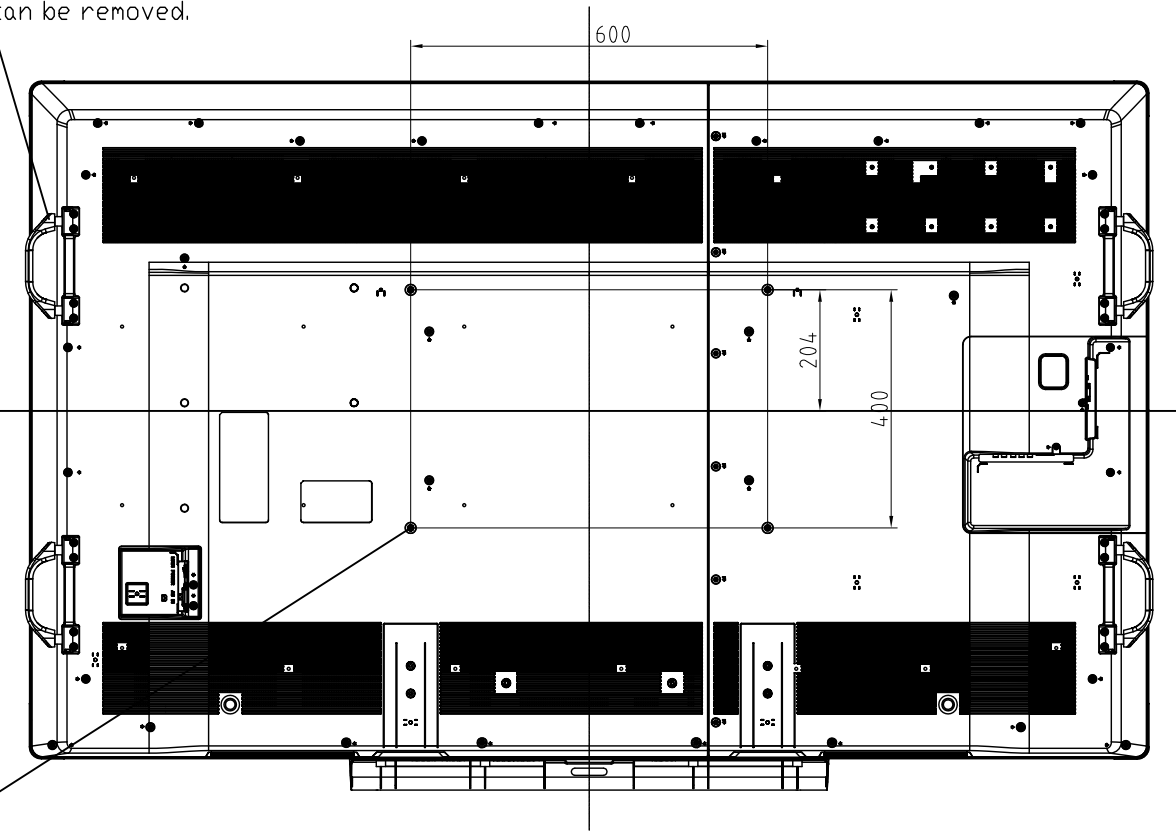

PN-C805B/PN-80SC5

寸法図

Dimensional Drawings WITH PEN_TRAY

質量	約	
Weight	Approx	79 kg

単位 : mm
Unit : mm