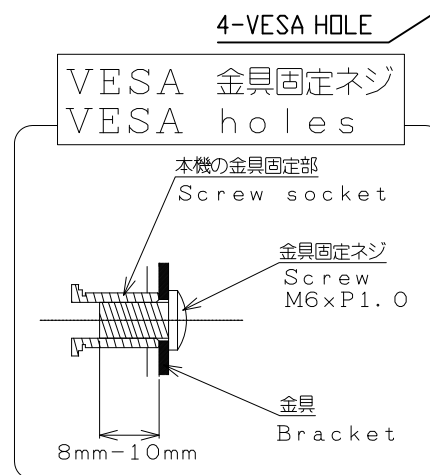

PN-C805B/PN-80SC5

寸法図

Dimensional Drawings WITH PEN_TRAY

質量	約	
Weight	Approx	79 kg

単位 : mm
Unit : mm