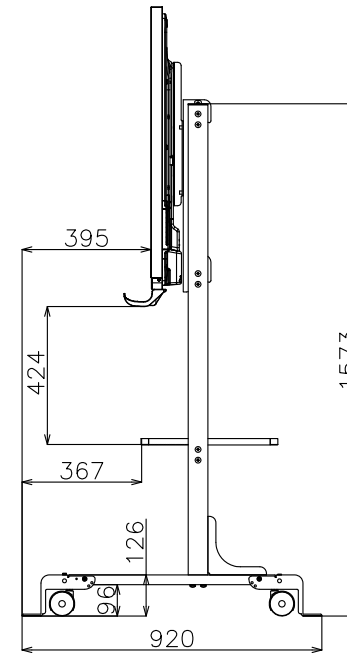

A-A断面（棚板部）

本組合せはフロースタンド取付金具（#PNC6AGL）が必要です。  
 PN-ZS608とPN-ZS70Pは色違い品です。  
 ・PN-ZS608：ブラック  
 ・PN-ZS70P：ダークグレーシルバー

フロースタンド  
 （PN-C603C取付時）  
 PN-ZS608/ZS70P  
 外観図