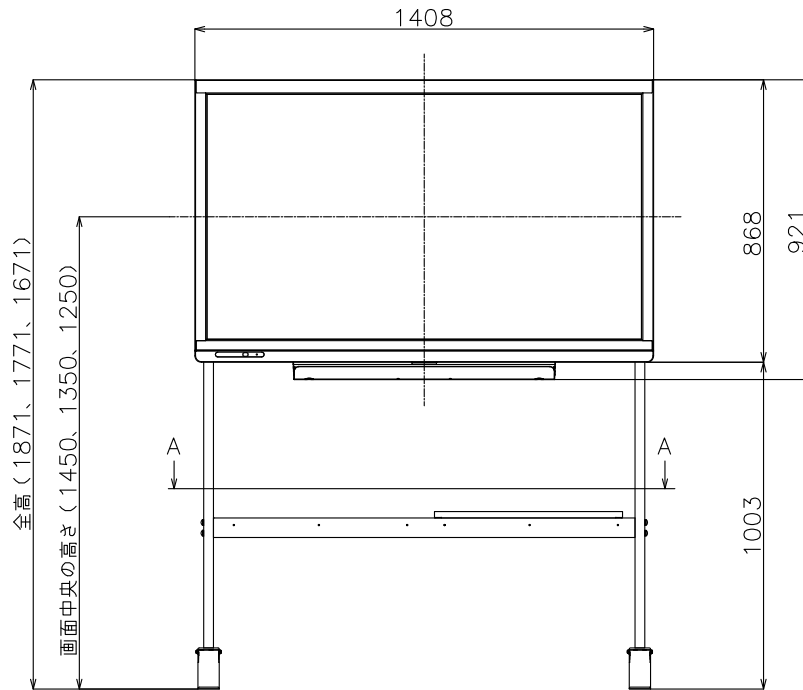

A-A断面（棚板部）

本組合せはフロースタンド取付金具（#PNC6AGL）が必要です。  
 PN-ZS608とPN-ZS70Pは色違い品です。  
 ・PN-ZS608：ブラック  
 ・PN-ZS70P：ダークグレーシルバー

フロースタンド  
 （PN-C603C取付時）  
 PN-ZS608/ZS70P  
 外観図