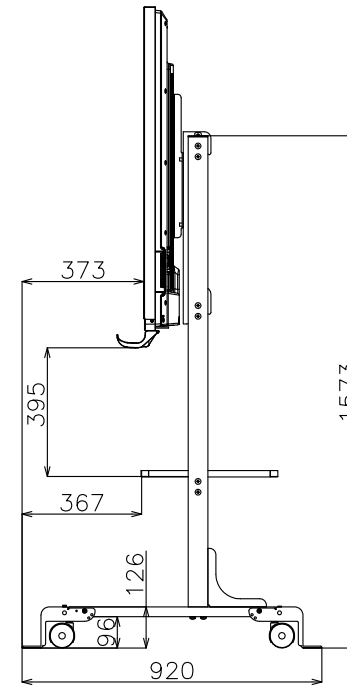

A-A断面（棚板部）

本組合せはフロアスタンド取付金具（#PNC6AGL）が必要です。
 PN-ZS608とPN-ZS70Pは色違い品です。
 ・PN-ZS608：ブラック
 ・PN-ZS70P：ダークグレーシルバー

フロアスタンド
 （PN-C703C取付時）
 PN-ZS608/ZS70P
 外観図