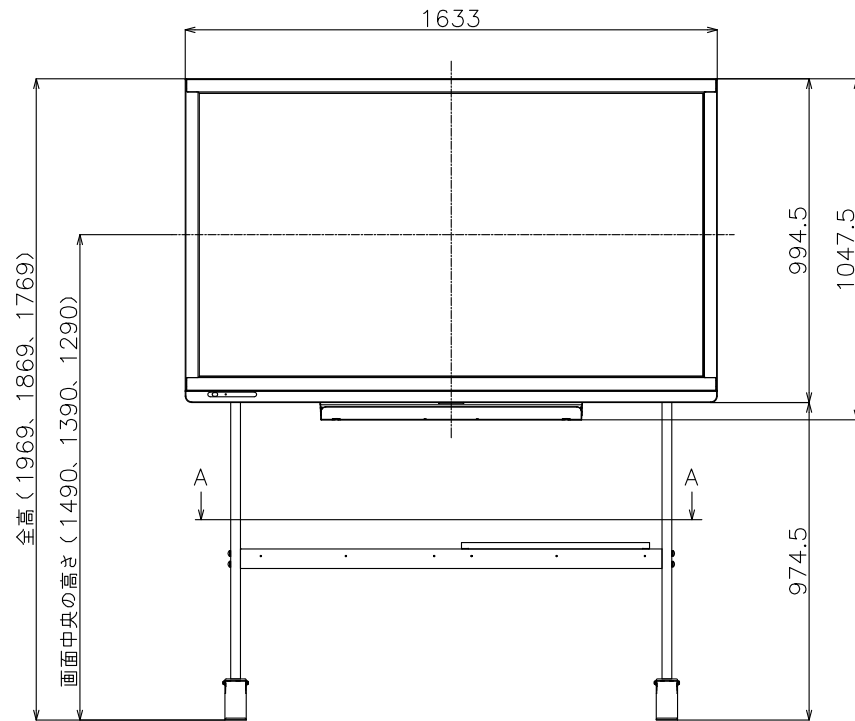

A-A断面（棚板部）

本組合せはフロアスタンド取付金具（#PNC6AGL）が必要です。
 PN-ZS608とPN-ZS70Pは色違い品です。
 ・PN-ZS608：ブラック
 ・PN-ZS70P：ダークグレーシルバー

フロアスタンド
 （PN-C703C取付時）
 PN-ZS608/ZS70P
 外観図