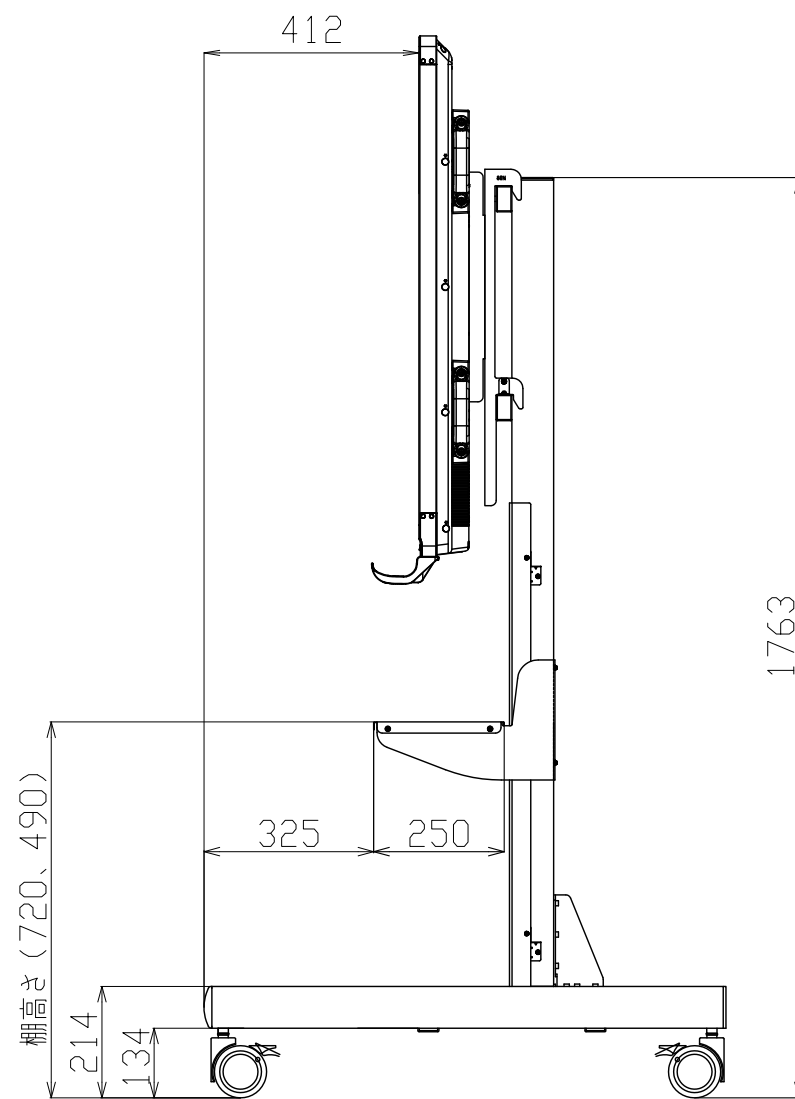

全高(2034、1934、1834、1734)  
画面中央の高さ(1553、1453、1353、1253)

画面中央の高さを1253mmでご使用の場合は、  
棚高さを490mmに設置してください。  
本体が棚にあたります。

単位：mm

フロアスタンド  
(PN-C705B/FFP-LC40取付時)

PN-ZS80N

外観図