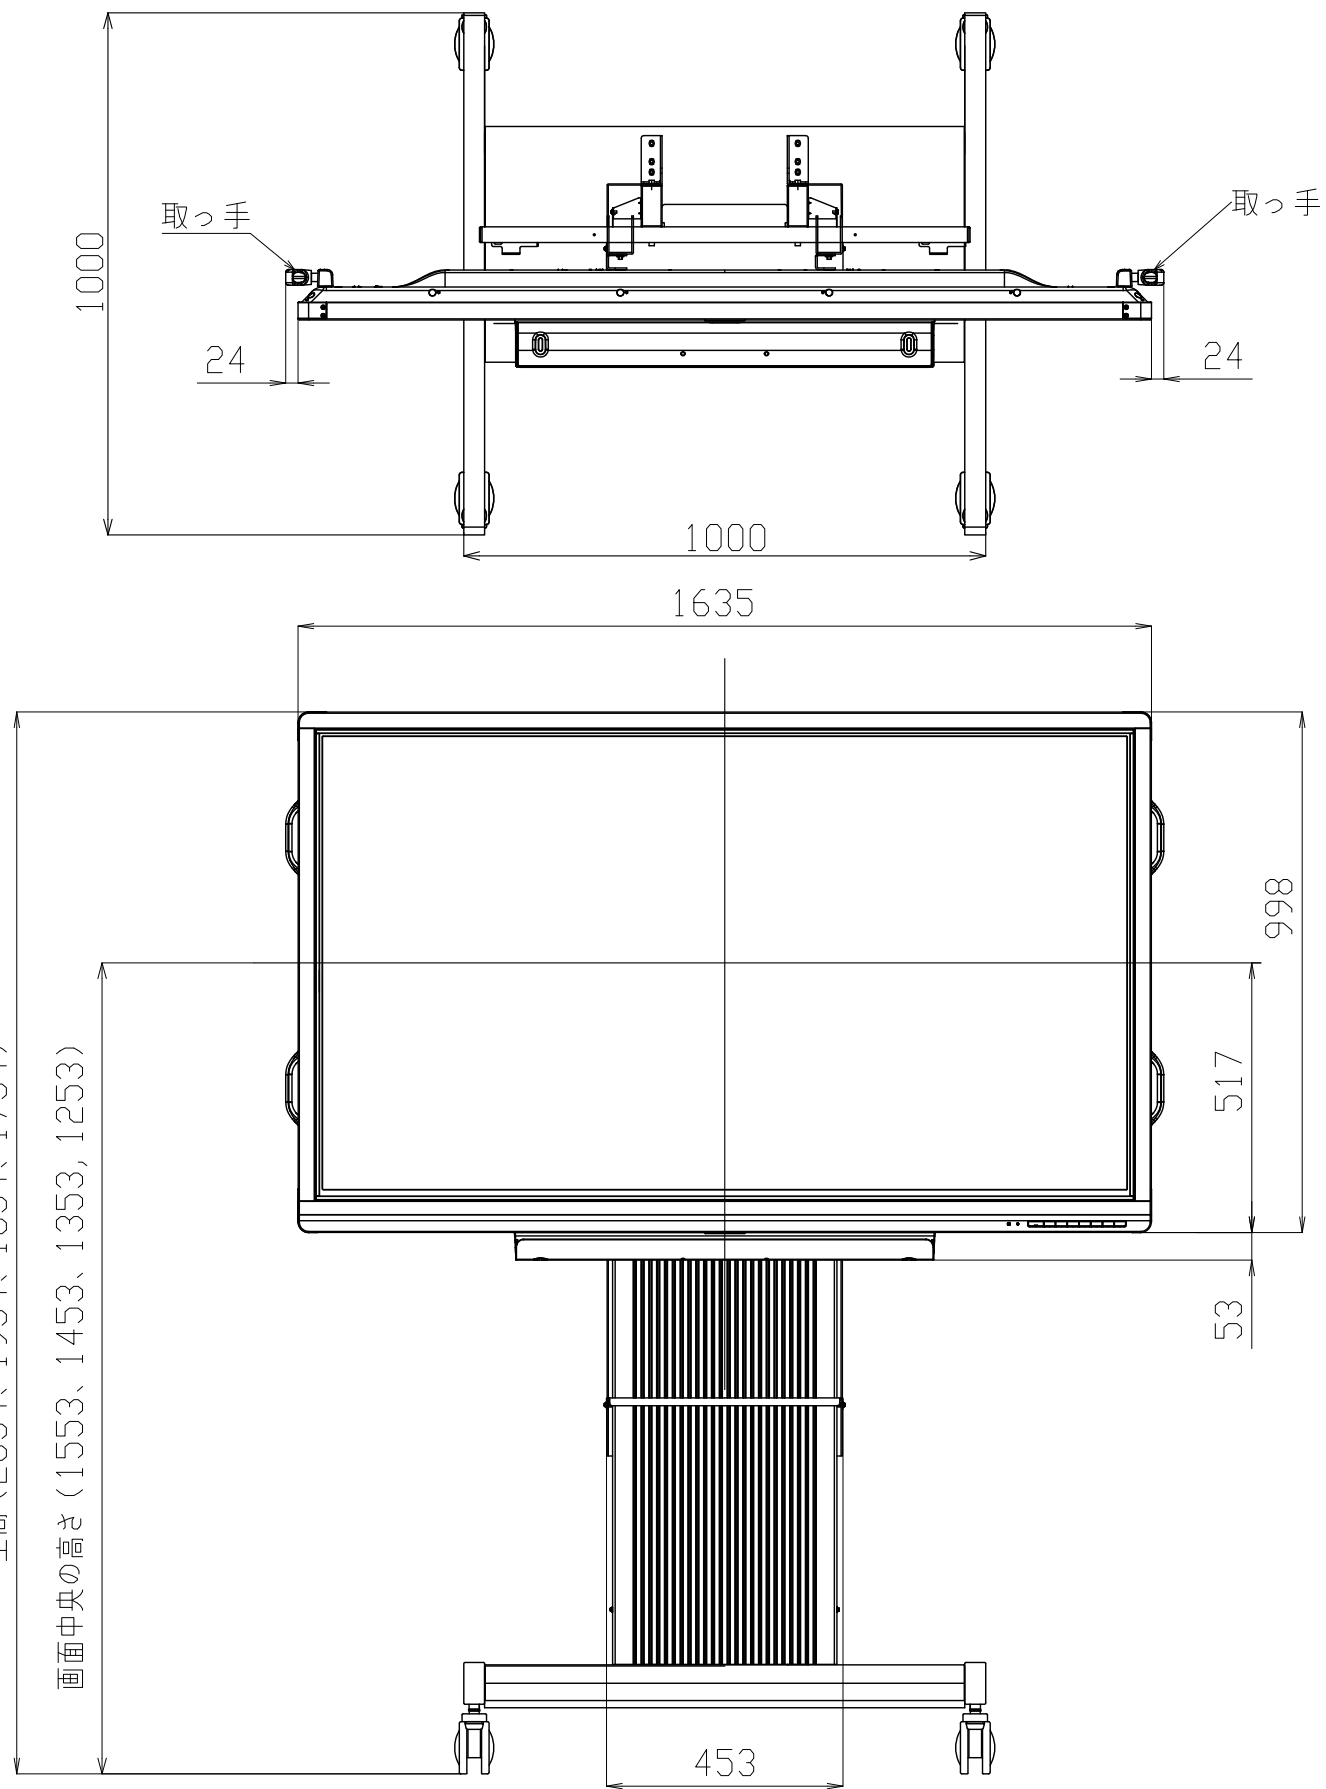

全高(2034、1934、1834、1734)  
画面中央の高さ(1553、1453、1353、1253)

画面中央の高さを1253mmでご使用の場合は、  
棚高さを490mmに設置してください。  
本体が棚にあたります。

単位：mm

フロアスタンド  
(PN-C705B/FFP-LC40取付時)

PN-ZS80N

外観図